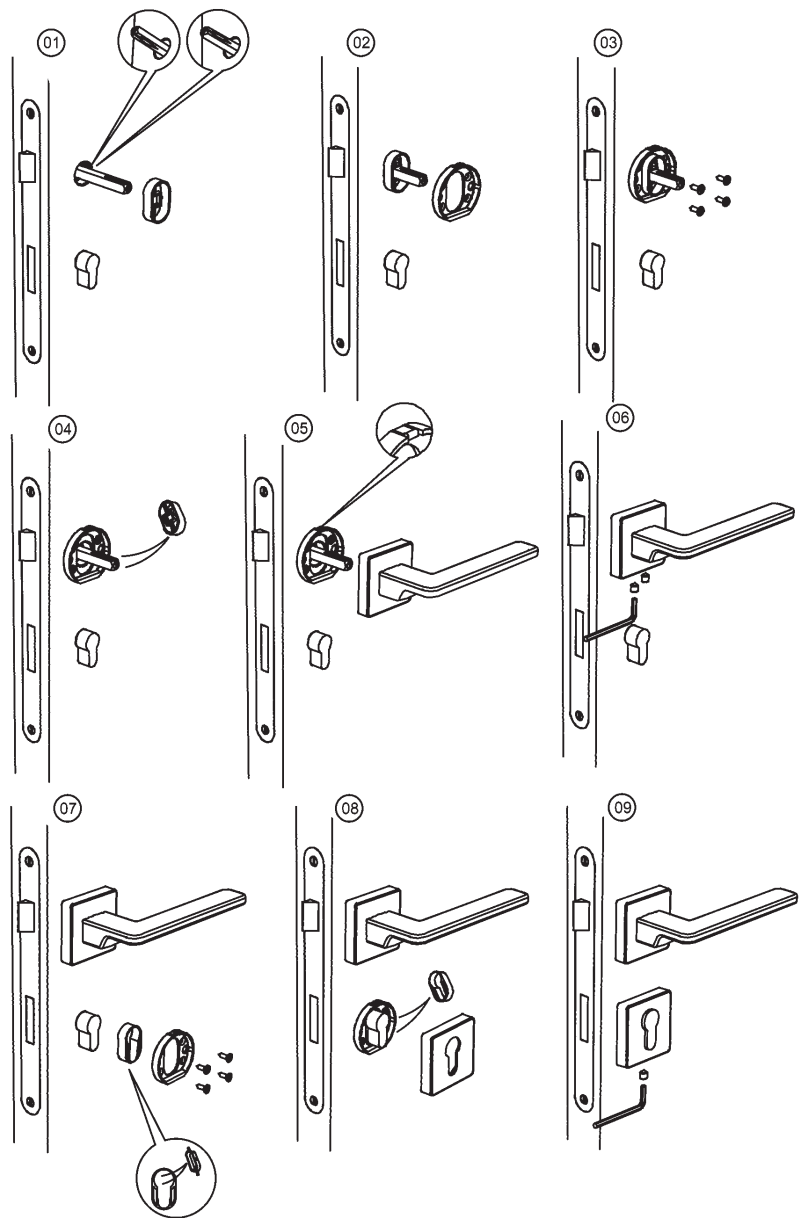

MONTAJ MOUNTING

KAPI KOLU MONTAJ ŞEMASI
DOOR HANDLE MOUNTING