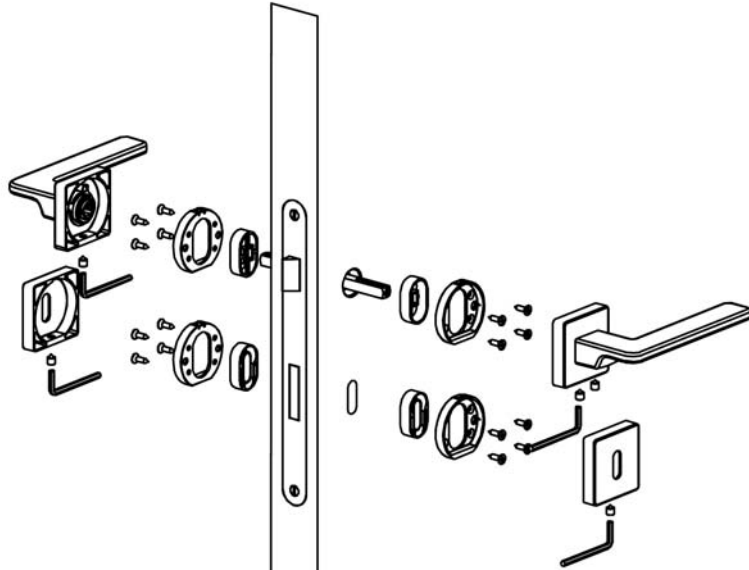

MONTAJ MOUNTING

KAPI KOLU MONTAJ ŞEMASI
DOOR HANDLE MOUNTING