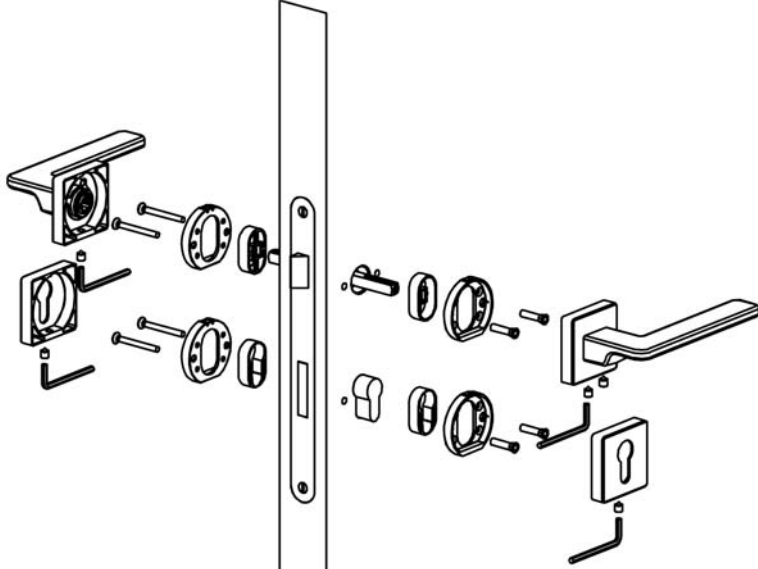

BACK TO BACK
KAPI KOLU MONTAJ ŞEMASI
DOOR HANDLE MOUNTING