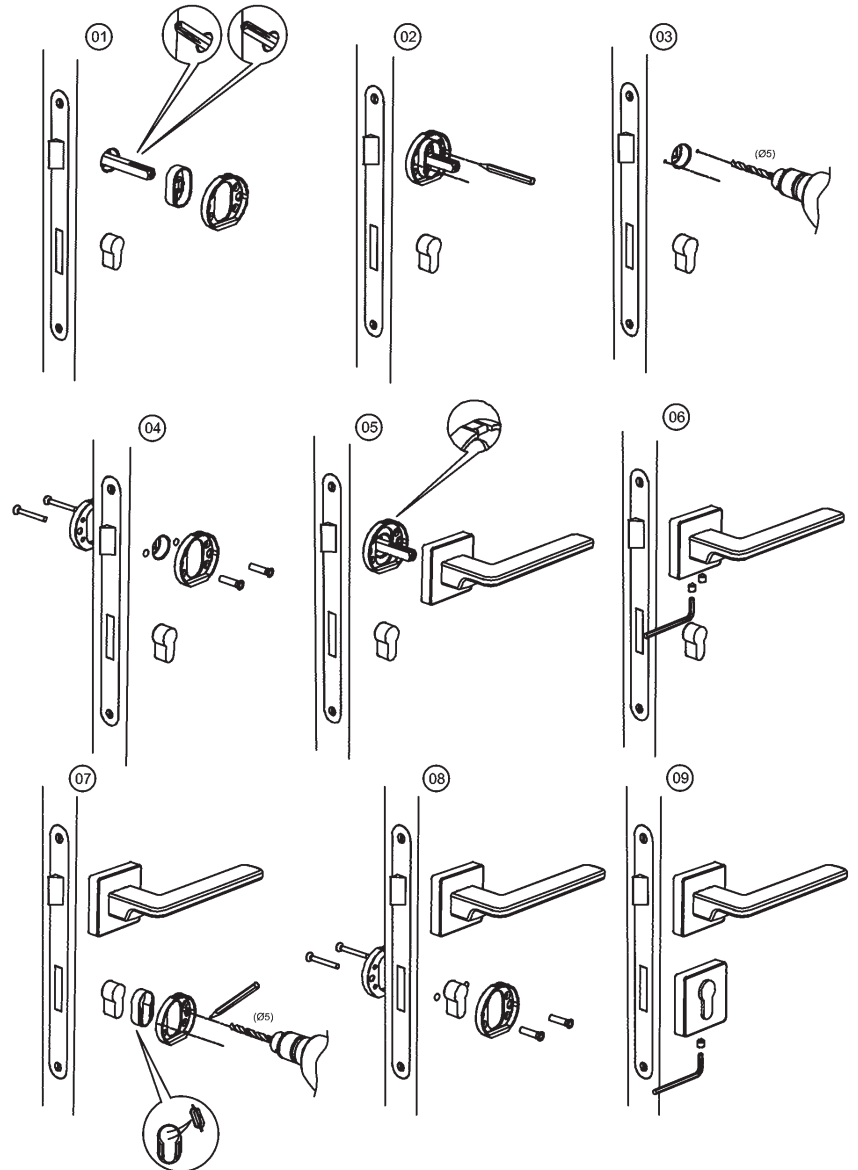

BACK TO BACK
KAPI KOLU MONTAJ ŞEMASI
DOOR HANDLE MOUNTING